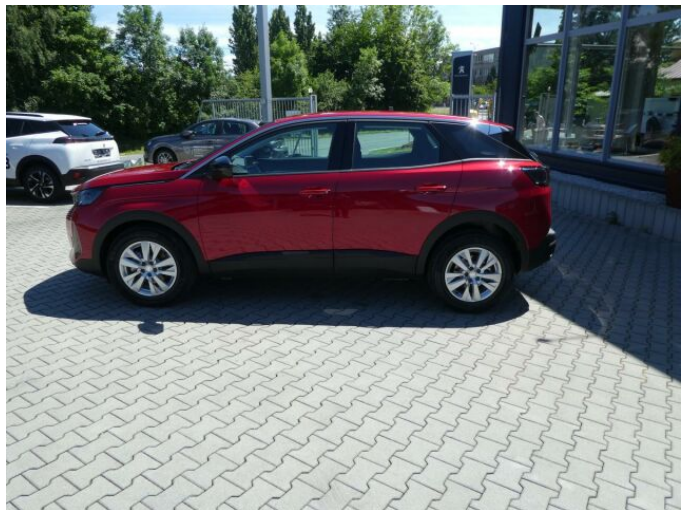

> FOTOGALERIE MODELU