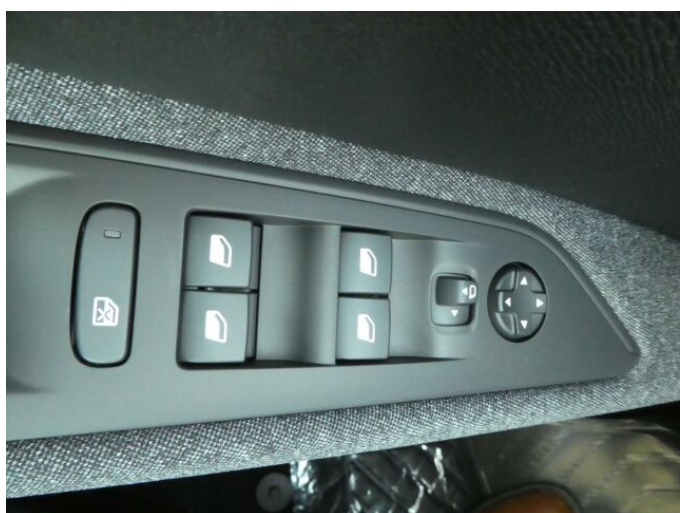

Tato část internetových stránek Peugeot slouží zejména autorizovaným prodejčům Peugeot v České republice k prezentaci vozů značky Peugeot určených k prodeji. Zřizovatel těchto internetových stránek nenes odpovědnost za správnost, úplnost a aktuálnost údajů uvedených v této části internetových stránek. Odpovědnost za správnost, úplnost a aktuálnost údajů týkajících se daného vozidla uvedeného v této části internetových stránek nese výhradně prodejce, jež je uveden v detailní specifikaci vozu zvoleného uživatelem k prohlédnutí.