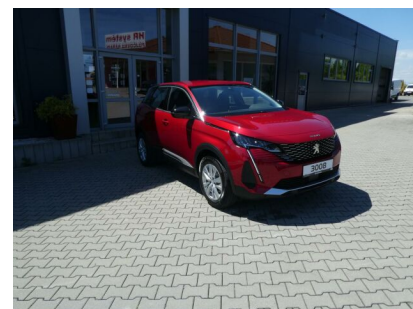

> Technické údaje

Najeto:	400 km	Rok:	2022
Kategorie:	osobní a terénní	Typ:	SUV
Objem:	1199 cm³	Palivo:	benzin
Výkon:	96 kW	Barva:	červená metalíza
Počet dveří:	5	Počet míst k sezení:	5
Převodovka:	manuální převodovka		

> Výbava

Digitální příjem rádia (DAB), Digitální přístrojový štít, Dotykové ovládání palubního počítače, USB, autorádio, bluetooth, hands free, palubní počítač, 6x airbag, ABS, centrální dálkový, deaktivace airbagu spolujezdce, hlídání jízdního pruhu, isofix, parkovací kamera, parkovací senzory přední, parkovací senzory zadní, protipokluzový systém kol (ASR), senzor světel, senzor tlaku v pneumatikách, sledování únavy řidiče, stabilizace podvozku (ESP), el. okna, senzor stěračů, tónovaná skla, zadní stěrač, záruka, 6 rychlostních stupňů, plní 'EURO VI', start-stop systém, startování tlačítkem, tempomat, dělená zadní sedadla, podélný posuv sedadel, vyhřívaná sedadla, výsuvné opěrky hlav, výškově nastavitelná sedadla, dvouzónová klimatizace, multifunkční volant, nastavitelný volant, posilovač řízení, alu kola, el. sklopná zrcátka, el. zrcátka, přední světla LED, venkovní teploměr, vyhřívaná zrcátka, zadní světla LED, imobilizér, Android Auto, Apple CarPlay, LED denní svícení, asistent rozjezdu do kopce (HSA), bezklíčové startování, elektronická ruční brzda, hlasové ovládání palubního počítače, zadní loketní opěrka