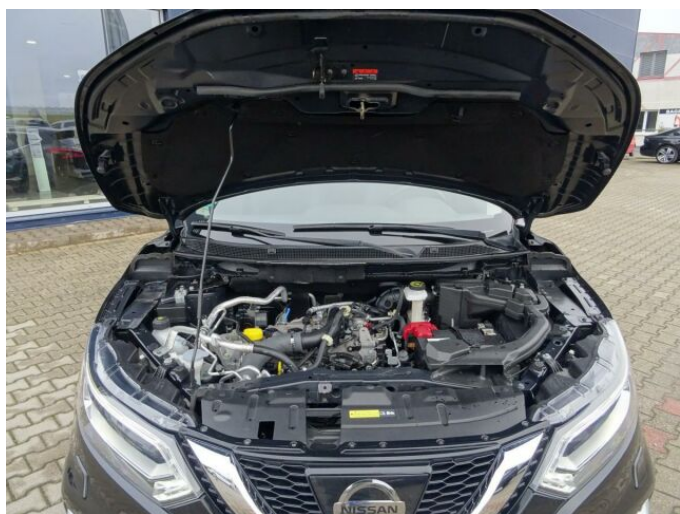

Tato část internetových stránek Peugeot slouží zejména autorizovaným prodejčům Peugeot v České republice k prezentaci vozů značky Peugeot určených k prodeji. Zřizovatel těchto internetových stránek nenese odpovědnost za správnost, úplnost a aktuálnost údajů uvedených v této části internetových stránek. Odpovědnost za správnost, úplnost a aktuálnost údajů týkajících se daného vozidla uvedeného v této části internetových stránek nese výhradně prodejce, jež je uveden v detailní specifikaci vozu zvoleného uživatelem k prohlédnutí.