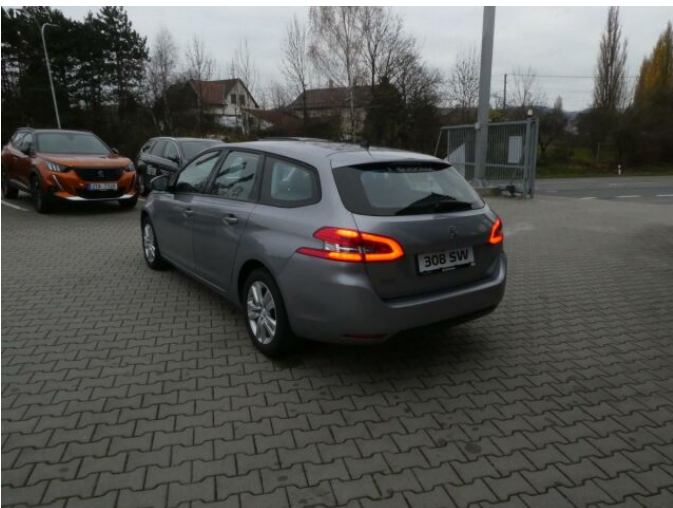

> FOTOGALERIE MODELU