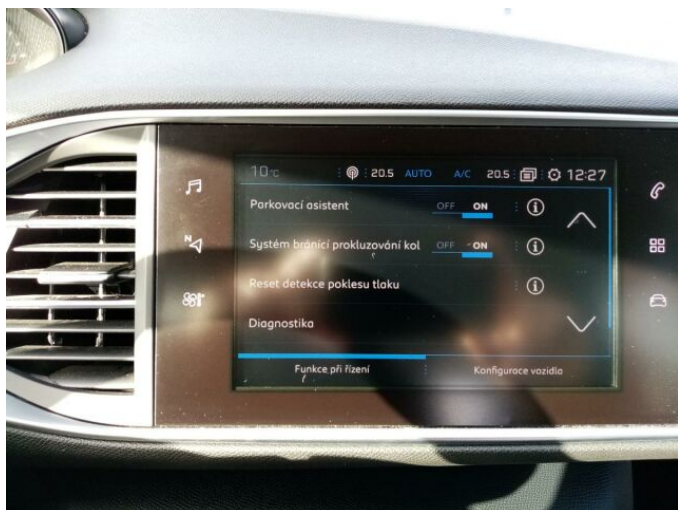

Tato část internetových stránek Peugeot slouží zejména autorizovaným prodejcům Peugeot v České republice k prezentaci vozů značky Peugeot určených k prodeji. Zřizovatel těchto internetových stránek nenese odpovědnost za správnost, úplnost a aktuálnost údajů uvedených v této části internetových stránek. Odpovědnost za správnost, úplnost a aktuálnost údajů týkajících se daného vozidla uvedeného v této části internetových stránek nese výhradně prodejce, jež je uveden v detailní specifikaci vozu zvoleného uživatelem k prohlédnutí.