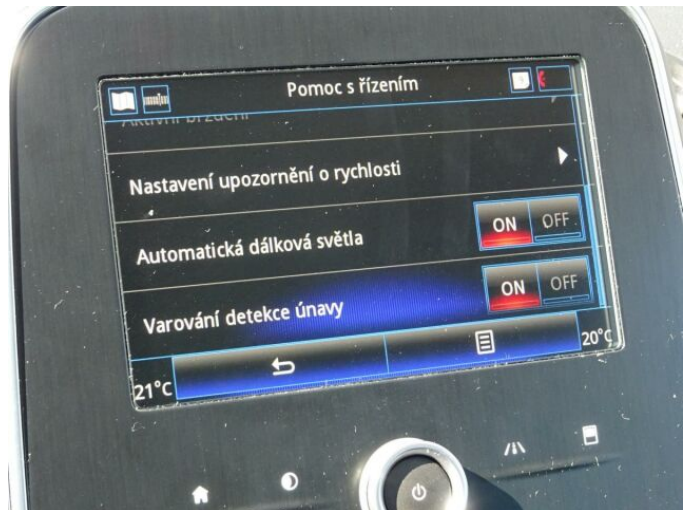

## > Výbava

AUX, Dotykové ovládání palubního počítače, USB, autorádio, bluetooth, hands free, palubní počítač, satelitní navigace, 6x airbag, ABS, EDS, aut. aktivace výstražných světlometů, aut. zabrzdění v kopci, centrální dálkový, centrální zamykání, deaktivace airbagu spolujezdce, isofix, parkovací senzory přední, parkovací senzory zadní, protiprokluzový systém kol (ASR), senzor světel, senzor tlaku v pneumatikách, el. okna, el. přední okna, senzor stěračů, zadní stěrač, 6 rychlostních stupňů, el. startér, plní 'EURO VI', pohon 4x2, start-stop systém, startování tlačítkem, tempomat, dělená zadní sedadla, podélný posuv sedadel, polohovací sedadla, výsuvné opěrky hlav, výškově nastavitelná sedadla, výškově nastavitelné sedadlo řidiče, střešní nosič, aut. klimatizace, dvouzónová klimatizace, klimatizovaná příhrádka, multifunkční volant, nastavitelný volant, posilovač řízení, alu kola, el. sklopná zrcátka, el. zrcátka, mlhovky, venkovní teploměr, vyhřívaná zrcátka, zadní světla LED, imobilizér, Android Auto, Apple CarPlay, LED denní svícení, bezklíčové odemykání, bezklíčové startování, elektronická ruční brzda, přední pohon, samostmívací zrcátka, zatmavená zadní skla

## > FOTOGALERIE MODELU

Tato část internetových stránek Peugeot slouží zejména autorizovaným prodejcům Peugeot v České republice k prezentaci vozů značky Peugeot určených k prodeji. Zřizovatel těchto internetových stránek nenese odpovědnost za správnost, úplnost a aktuálnost údajů uvedených v této části internetových stránek. Odpovědnost za správnost, úplnost a aktuálnost údajů týkajících se daného vozidla uvedeného v této části internetových stránek nese výhradně prodejce, jež je uveden v detailní specifikaci vozu zvoleného uživatelem k prohlédnutí.