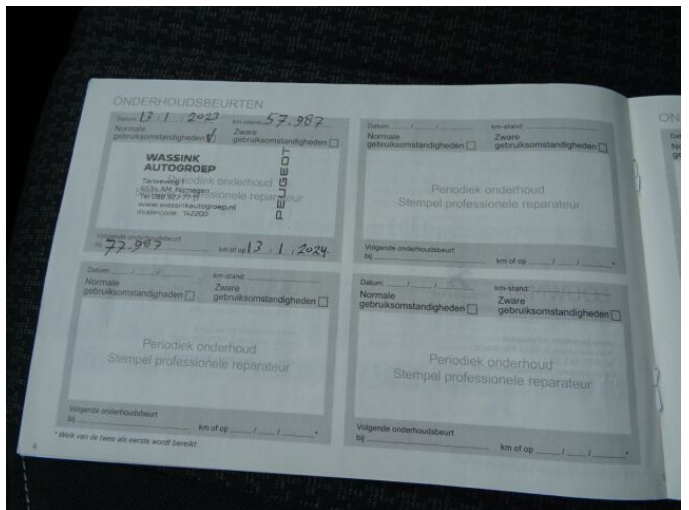

> FOTOGALERIE MODELU

Tato část internetových stránek Peugeot slouží zejména autorizovaným prodejčům Peugeot v České republice k prezentaci vozů značky Peugeot určených k prodeji. Zřizovatel těchto internetových stránek nenese odpovědnost za správnost, úplnost a aktuálnost údajů uvedených v této části internetových stránek. Odpovědnost za správnost, úplnost a aktuálnost údajů týkajících se daného vozidla uvedeného v této části internetových stránek nese výhradně prodejce, jež je uveden v detailní specifikaci vozu zvoleného uživatelem k prohlédnutí.