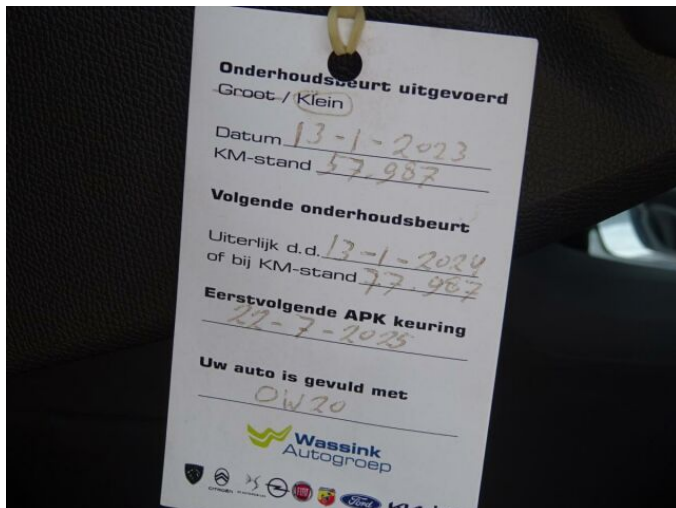

> Historie a poznámky

Koupeno v CZ, První majitel, Servisní kniha

Vůz skladem, ihned k odběru. Pravidelně servisované v servisní síti Peugeot. Nadstandardní výbava: automatická dvouzónová klimatizace, Android Auto i Apple Car Play, navigace GPS, přední mlhovky, tempomat s omezovačem rychlosti, přední i zadní parkovací senzory.

> FOTOGALERIE MODELU

Tato část internetových stránek Peugeot slouží zejména autorizovaným prodejčům Peugeot v České republice k prezentaci vozů značky Peugeot určených k prodeji. Zřizovatel těchto internetových stránek nenese odpovědnost za správnost, úplnost a aktuálnost údajů uvedených v této části internetových stránek. Odpovědnost za správnost, úplnost a aktuálnost údajů týkajících se daného vozidla uvedeného v této části internetových stránek nese výhradně prodejce, jež je uveden v detailní specifikaci vozu zvoleného uživatelem k prohlédnutí.