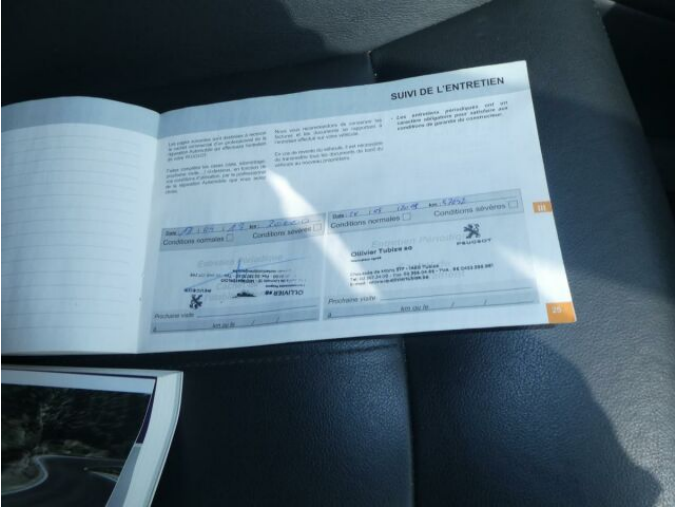

**Cena: 299 900 Kč s DPH**

> FOTOGALERIE MODELU

Tato část internetových stránek Peugeot slouží zejména autorizovaným prodejcům Peugeot v České republice k prezentaci vozů značky Peugeot určených k prodeji. Zřizovatel těchto internetových stránek nenese odpovědnost za správnost, úplnost a aktuálnost údajů uvedených v této části internetových stránek. Odpovědnost za správnost, úplnost a aktuálnost údajů týkajících se daného vozidla uvedeného v této části internetových stránek nese výhradně prodejce, jež je uveden v detailní specifikaci vozu zvoleného uživatelem k prohlédnutí.