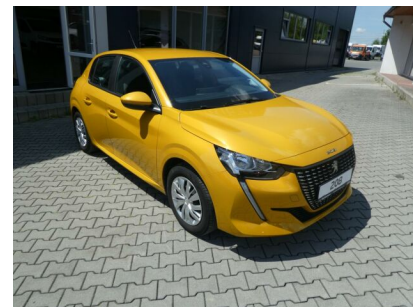

## > Technické údaje

Najeto:	<b>32 750 km</b>	Rok:	<b>2021</b>
Kategorie:	<b>osobní a terénní</b>	Typ:	<b>hatchback</b>
Objem:	<b>1199 cm<sup>3</sup></b>	Palivo:	<b>benzin</b>
Výkon:	<b>55 kW</b>	Barva:	<b>žlutá</b>
Počet dveří:	<b>5</b>	Počet míst k sezení:	<b>5</b>
Převodovka:	<b>manuální převodovka</b>		

## > Výbava

Digitální příjem rádia (DAB), USB, autorádio, bluetooth, hands free, palubní počítač, 6x airbag, ABS, airbag řidiče, aut. aktivace výstražných světlometů, brzdový asistent, centrální dálkový, centrální zamykání, deaktivace airbagu spolujezdce, hlídání jízdního pruhu, isofix, protiprokluzový systém kol (ASR), senzor světel, senzor tlaku v pneumatikách, sledování únavy řidiče, stabilizace podvozku (ESP), el. přední okna, tónovaná skla, zadní stěrač, záruka, plní 'EURO VI', pohon 4x2, start-stop systém, tempomat, dělená zadní sedadla, podélný posuv sedadel, polohovací sedadla, výsuvné opěrky hlav, výškově nastavitelné sedadlo řidiče, klimatizace, klimatizovaná příhrádka, multifunkční volant, nastavitelný volant, posilovač řízení, Plnohodnotné rezervní kolo, el. zrcátka, venkovní teploměr, vyhřívaná zrcátka, zadní světla LED, imobilizér, 5 rychlostních stupňů, LED denní svícení, asistent rozjezdu do kopce (HSA), přední pohon, ukazatel rychlostního limitu (SLIF)