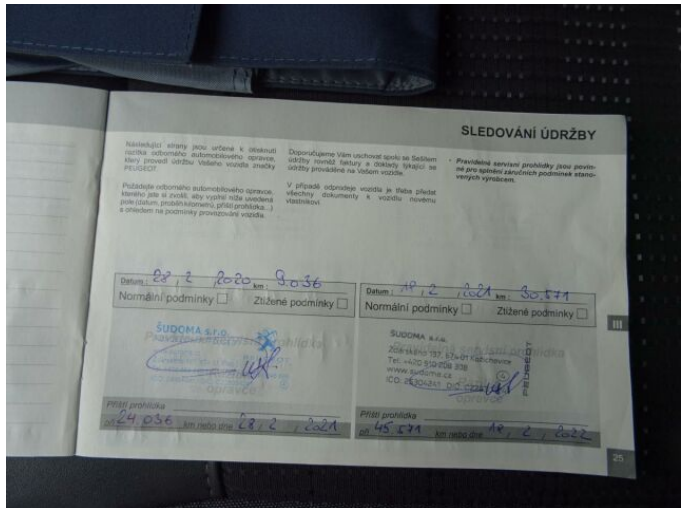

> FOTOGALERIE MODELU

Tato část internetových stránek Peugeot slouží zejména autorizovaným prodejčům Peugeot v České republice k prezentaci vozů značky Peugeot určených k prodeji. Zřizovatel těchto internetových stránek nenese odpovědnost za správnost, úplnost a aktuálnost údajů uvedených v této části internetových stránek. Odpovědnost za správnost, úplnost a aktuálnost údajů týkajících se daného vozidla uvedeného v této části internetových stránek nese výhradně prodejce, jež je uveden v detailní specifikaci vozu zvoleného uživatelem k prohlédnutí.