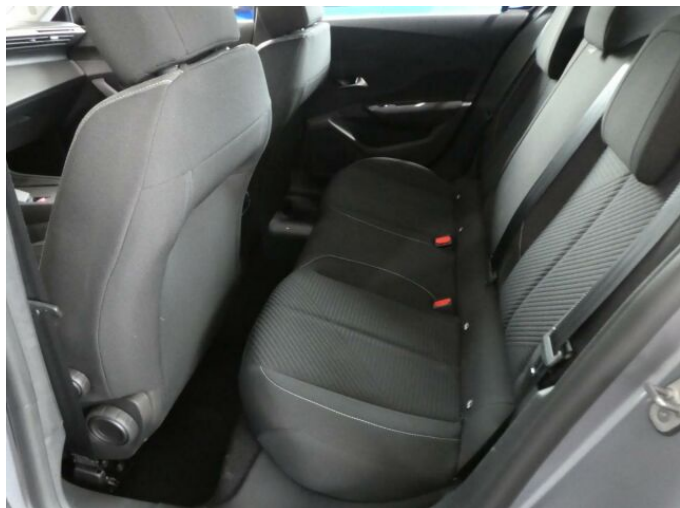

Tato část internetových stránek Peugeot slouží zejména autorizovaným prodejcům Peugeot v České republice k prezentaci vozů značky Peugeot určených k prodeji. Zřizovatel těchto internetových stránek nenese odpovědnost za správnost, úplnost a aktuálnost údajů uvedených v této části internetových stránek. Odpovědnost za správnost, úplnost a aktuálnost údajů týkajících se daného vozidla uvedeného v této části internetových stránek nese výhradně prodejce, jež je uveden v detailní specifikaci vozu zvoleného uživatelem k prohlédnutí.