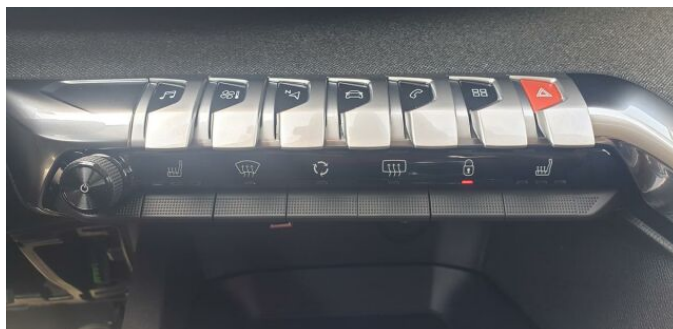

Tato část internetových stránek Peugeot slouží zejména autorizovaným prodejčům Peugeot v České republice k prezentaci vozů značky Peugeot určených k prodeji. Zřizovatel těchto internetových stránek nenes odpovědnost za správnost, úplnost a aktuálnost údajů uvedených v této části internetových stránek. Odpovědnost za správnost, úplnost a aktuálnost údajů týkajících se daného vozidla uvedeného v této části internetových stránek nese výhradně prodejce, jež je uveden v detailní specifikaci vozu zvoleného uživatelem k prohlédnutí.