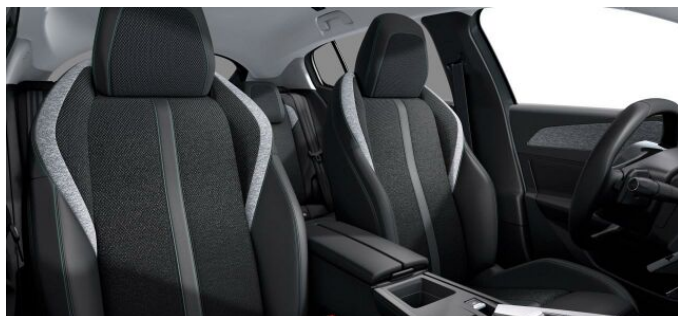

> FOTOGALERIE MODELU