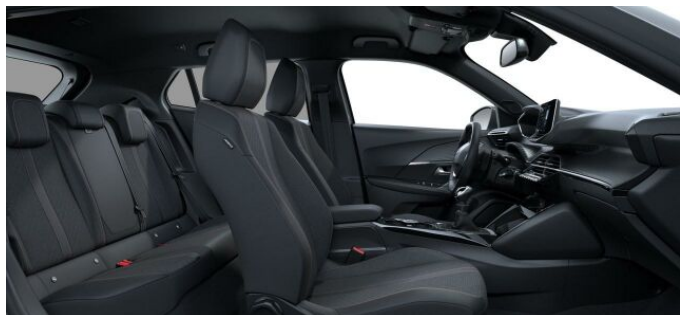

Tato část internetových stránek Peugeot slouží zejména autorizovaným prodejcům Peugeot v České republice k prezentaci vozů značky Peugeot určených k prodeji. Zřizovatel těchto internetových stránek nenese odpovědnost za správnost, úplnost a aktuálnost údajů uvedených v této části internetových stránek. Odpovědnost za správnost, úplnost a aktuálnost údajů týkajících se daného vozidla uvedeného v této části internetových stránek nese výhradně prodejce, jež je uveden v detailní specifikaci vozu zvoleného uživatelem k prohlédnutí.