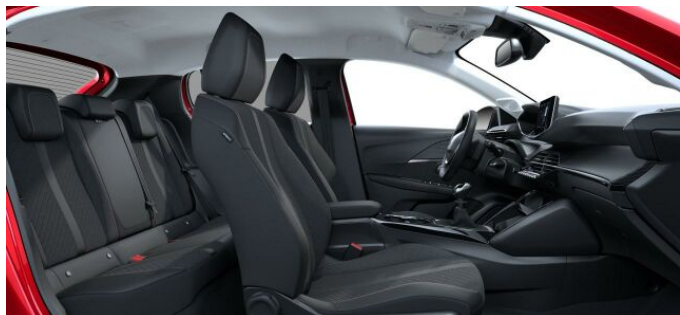

Tato část internetových stránek Peugeot slouží zejména autorizovaným prodejcům Peugeot v České republice k prezentaci vozů značky Peugeot určených k prodeji. Zřizovatel těchto internetových stránek nenese odpovědnost za správnost, úplnost a aktuálnost údajů uvedených v této části internetových stránek. Odpovědnost za správnost, úplnost a aktuálnost údajů týkajících se daného vozidla uvedeného v této části internetových stránek nese výhradně prodejce, jež je uveden v detailní specifikaci vozu zvoleného uživatelem k prohlédnutí.