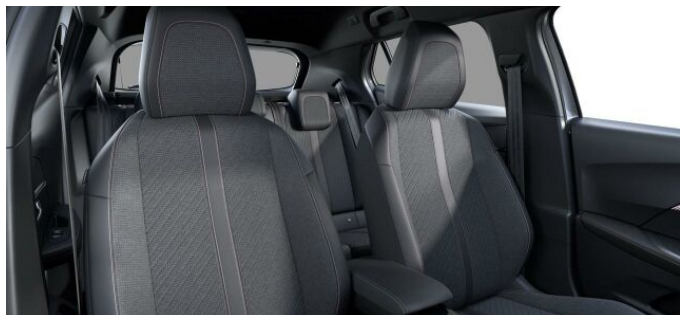

Tato část internetových stránek Peugeot slouží zejména autorizovaným prodejcům Peugeot v České republice k prezentaci vozů značky Peugeot určených k prodeji. Zřizovatel těchto internetových stránek nenese odpovědnost za správnost, úplnost a aktuálnost údajů uvedených v této části internetových stránek. Odpovědnost za správnost, úplnost a aktuálnost údajů týkajících se daného vozidla uvedeného v této části internetových stránek nese výhradně prodejce, jež je uveden v detailní specifikaci vozu zvoleného uživatelem k prohlédnutí.