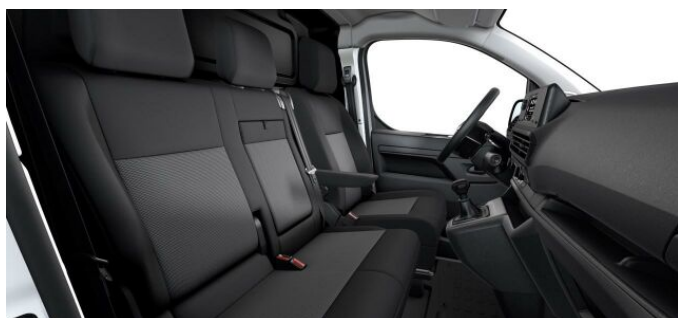

> FOTOGALERIE MODELU