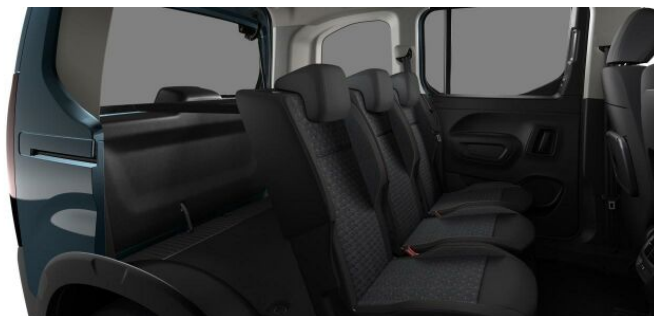

> FOTOGALERIE MODELU