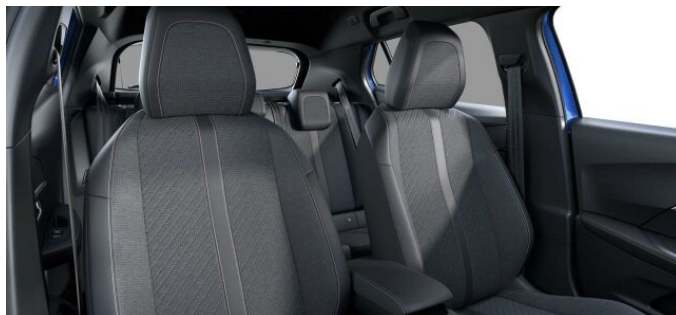

Tato část internetových stránek Peugeot slouží zejména autorizovaným prodejčům Peugeot v České republice k prezentaci vozů značky Peugeot určených k prodeji. Zřizovatel těchto internetových stránek nenese odpovědnost za správnost, úplnost a aktuálnost údajů uvedených v této části internetových stránek. Odpovědnost za správnost, úplnost a aktuálnost údajů týkajících se daného vozidla uvedeného v této části internetových stránek nese výhradně prodejce, jež je uveden v detailní specifikaci vozu zvoleného uživatelem k prohlédnutí.