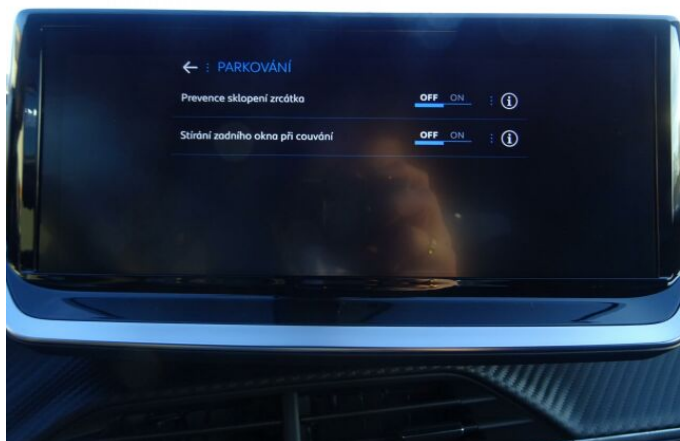

Tato část internetových stránek Peugeot slouží zejména autorizovaným prodejčům Peugeot v České republice k prezentaci vozů značky Peugeot určených k prodeji. Zřizovatel těchto internetových stránek nenese odpovědnost za správnost, úplnost a aktuálnost údajů uvedených v této části internetových stránek. Odpovědnost za správnost, úplnost a aktuálnost údajů týkajících se daného vozidla uvedeného v této části internetových stránek nese výhradně prodejce, jež je uveden v detailní specifikaci vozu zvoleného uživatelem k prohlédnutí.