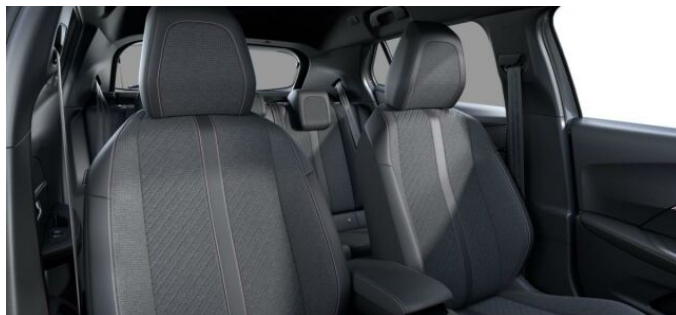

Tato část internetových stránek Peugeot slouží zejména autorizovaným prodejčům Peugeot v České republice k prezentaci vozů značky Peugeot určených k prodeji. Zřizovatel těchto internetových stránek nenese odpovědnost za správnost, úplnost a aktuálnost údajů uvedených v této části internetových stránek. Odpovědnost za správnost, úplnost a aktuálnost údajů týkajících se daného vozidla uvedeného v této části internetových stránek nese výhradně prodejce, jež je uveden v detailní specifikaci vozu zvoleného uživatelem k prohlédnutí.