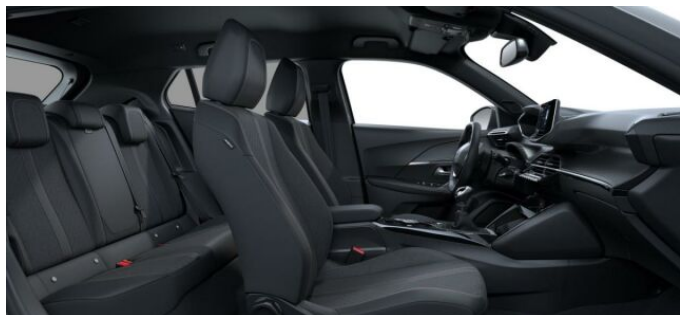

Tato část internetových stránek Peugeot slouží zejména autorizovaným prodejčům Peugeot v České republice k prezentaci vozů značky Peugeot určených k prodeji. Zřizovatel těchto internetových stránek nenese odpovědnost za správnost, úplnost a aktuálnost údajů uvedených v této části internetových stránek. Odpovědnost za správnost, úplnost a aktuálnost údajů týkajících se daného vozidla uvedeného v této části internetových stránek nese výhradně prodejce, jež je uveden v detailní specifikaci vozu zvoleného uživatelem k prohlédnutí.