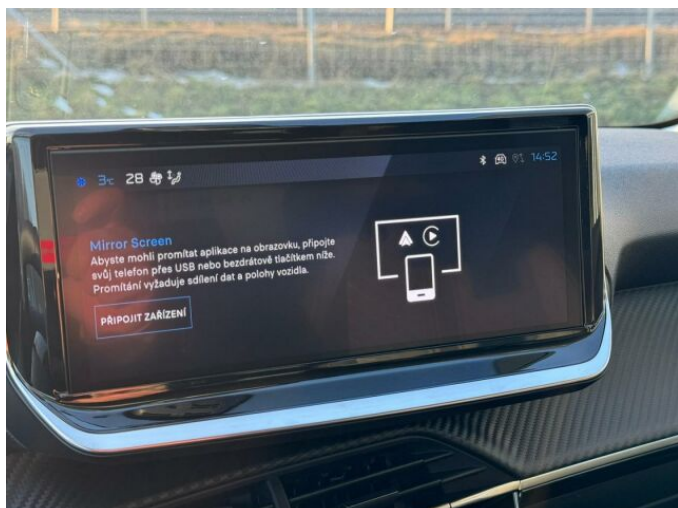

Tato část internetových stránek Peugeot slouží zejména autorizovaným prodejčům Peugeot v České republice k prezentaci vozů značky Peugeot určených k prodeji. Zřizovatel těchto internetových stránek nenes odpovědnost za správnost, úplnost a aktuálnost údajů uvedených v této části internetových stránek. Odpovědnost za správnost, úplnost a aktuálnost údajů týkajících se daného vozidla uvedeného v této části internetových stránek nese výhradně prodejce, jež je uveden v detailní specifikaci vozu zvoleného uživatelem k prohlédnutí.