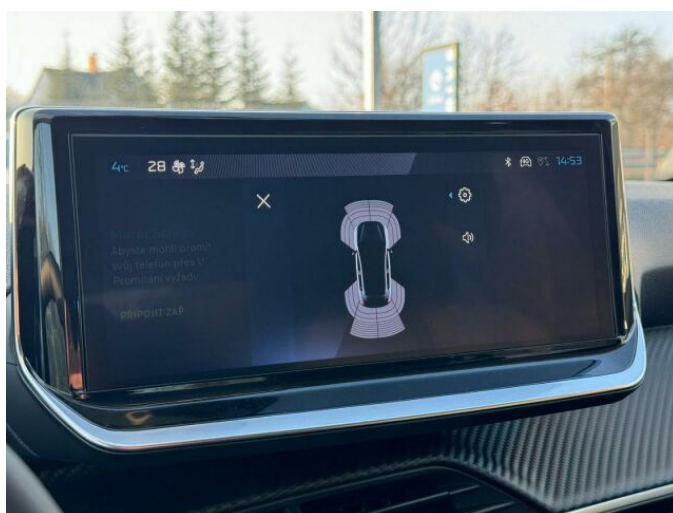

Tato část internetových stránek Peugeot slouží zejména autorizovaným prodejčům Peugeot v České republice k prezentaci vozů značky Peugeot určených k prodeji. Zřizovatel těchto internetových stránek nenes odpovědnost za správnost, úplnost a aktuálnost údajů uvedených v této části internetových stránek. Odpovědnost za správnost, úplnost a aktuálnost údajů týkajících se daného vozidla uvedeného v této části internetových stránek nese výhradně prodejce, jež je uveden v detailní specifikaci vozu zvoleného uživatelem k prohlédnutí.