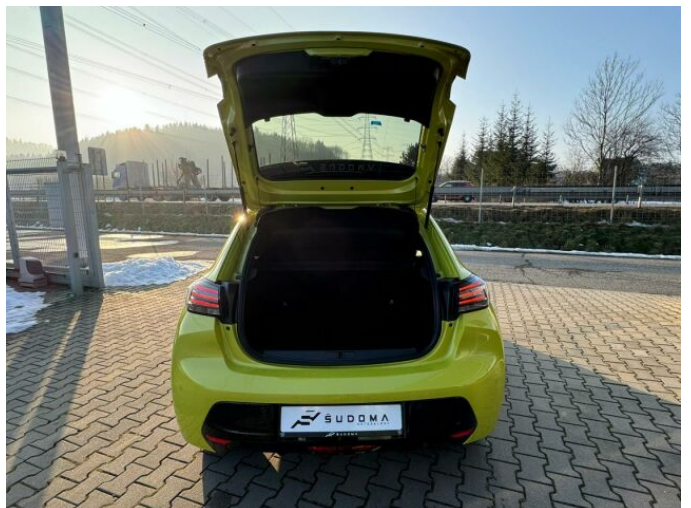

> FOTOGALERIE MODELU