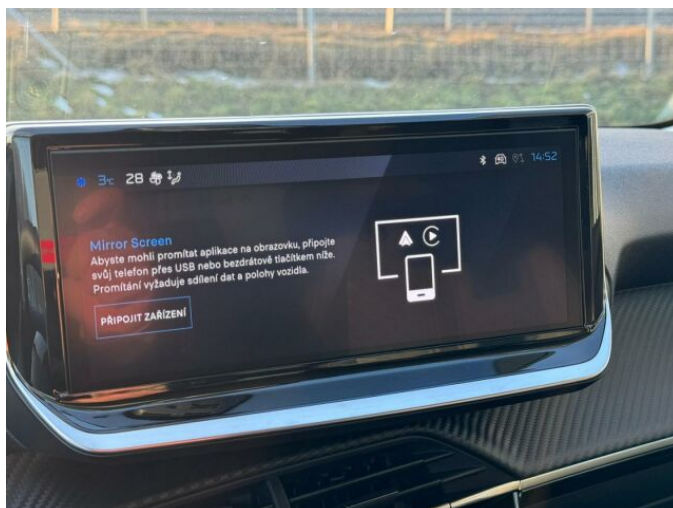

Tato část internetových stránek Peugeot slouží zejména autorizovaným prodejčům Peugeot v České republice k prezentaci vozů značky Peugeot určených k prodeji. Zřizovatel těchto internetových stránek nenes odpovědnost za správnost, úplnost a aktuálnost údajů uvedených v této části internetových stránek. Odpovědnost za správnost, úplnost a aktuálnost údajů týkajících se daného vozidla uvedeného v této části internetových stránek nese výhradně prodejce, jež je uveden v detailní specifikaci vozu zvoleného uživatelem k prohlédnutí.