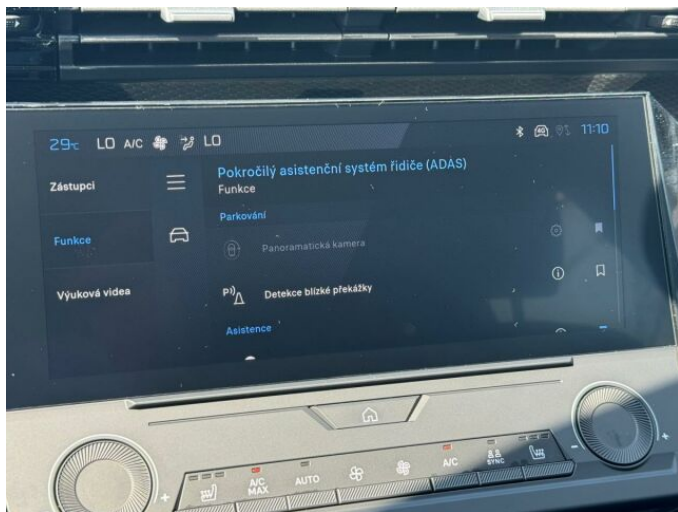

Tato část internetových stránek Peugeot slouží zejména autorizovaným prodejčům Peugeot v České republice k prezentaci vozů značky Peugeot určených k prodeji. Zřizovatel těchto internetových stránek nenese odpovědnost za správnost, úplnost a aktuálnost údajů uvedených v této části internetových stránek. Odpovědnost za správnost, úplnost a aktuálnost údajů týkajících se daného vozidla uvedeného v této části internetových stránek nese výhradně prodejce, jež je uveden v detailní specifikaci vozu zvoleného uživatelem k prohlédnutí.