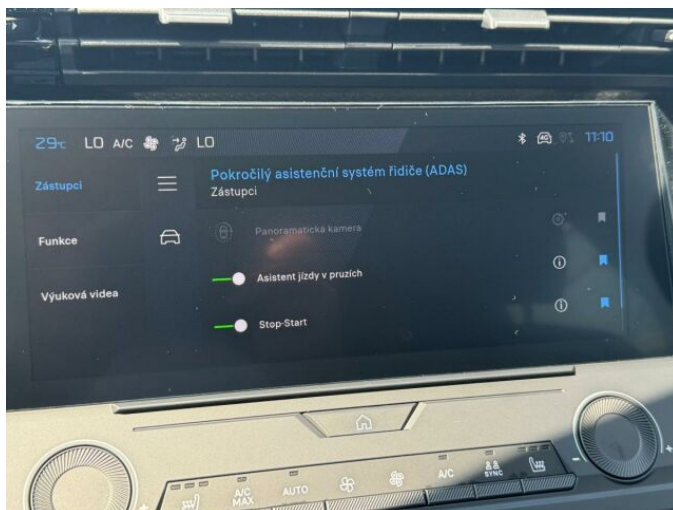

Tato část internetových stránek Peugeot slouží zejména autorizovaným prodejčům Peugeot v České republice k prezentaci vozů značky Peugeot určených k prodeji. Zřizovatel těchto internetových stránek nenese odpovědnost za správnost, úplnost a aktuálnost údajů uvedených v této části internetových stránek. Odpovědnost za správnost, úplnost a aktuálnost údajů týkajících se daného vozidla uvedeného v této části internetových stránek nese výhradně prodejce, jež je uveden v detailní specifikaci vozu zvoleného uživatelem k prohlédnutí.