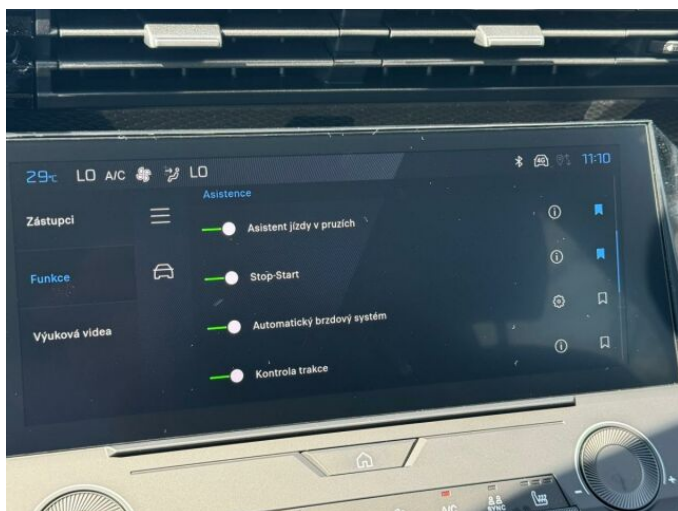

Tato část internetových stránek Peugeot slouží zejména autorizovaným prodejčům Peugeot v České republice k prezentaci vozů značky Peugeot určených k prodeji. Zřizovatel těchto internetových stránek nenese odpovědnost za správnost, úplnost a aktuálnost údajů uvedených v této části internetových stránek. Odpovědnost za správnost, úplnost a aktuálnost údajů týkajících se daného vozidla uvedeného v této části internetových stránek nese výhradně prodejce, jež je uveden v detailní specifikaci vozu zvoleného uživatelem k prohlédnutí.